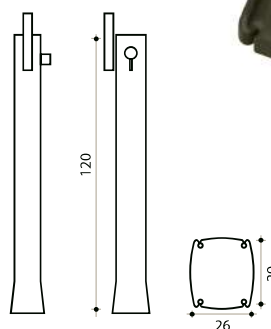

FAIBLE HAUTEUR  
GRANDE CAPACITÉ

### CARACTÉRISTIQUES

Matériaux	Polyéthylène HD	Dimensions socle	26 x 29 cm
Poids	6,5 kg	Kit de fixation	Inclus
Capacité	23 L	Garantie	2 ans
Hauteur	120 cm		